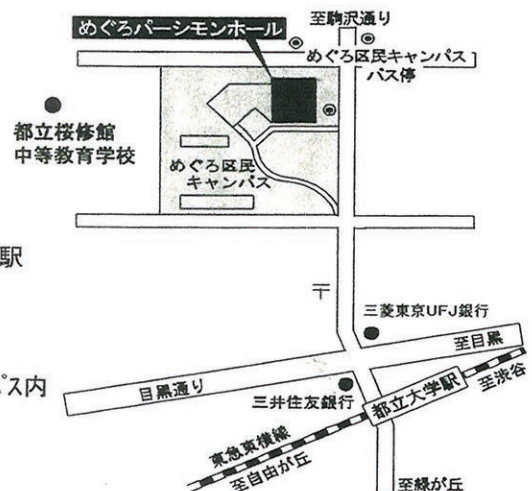

主催：東京ギターアンサンブル

2011 中島晴美門下生ギター研究発表会

日時 2011年11月12日(土) 開演 18:20 (開場 18:10)

会場 目黒パーシモン小ホール

入場無料

〒152-0023 東京都目黒区八雲 1-1-1 東急東横線都立大学駅より徒歩7分

ご挨拶

この度、毎年恒例の門下生研究発表会を開催する運びとなりました。子供から大人まで、ソロ・重奏・合奏など出演者一同、日頃の練習成果を発表したいと存じておりますので、是非、ご家族ご友人お誘い下さりご声援下さいますようご案内申し上げます。 2011年11月吉日 中島晴美

<http://www.asa-inter.com/>

お問い合わせ 090-8500-3884 (

【ジュニア】ハバナの踊り／リオのうたごえ／泉のほとり変奏曲／ハバナの踊り／トルコマーチ
メヌエット (重奏)

【独奏】早春賦／雨だれ／月光／マリア・ルイサ／グリーンスリーブス変奏曲／フリーア・フロリダ
アメリカの誓い／プレリュード (バッハ)／盗賊の歌／プレリュード (ヴィラ=ロボス)／アラビア風奇想曲
アストリアス／サラバンド (ヘンデル)／入り江のざわめき

【重奏・合奏】黒い瞳／浜辺のうた／紅葉／赤とんぼ／里の秋／ガボット1・2／ストラト～森へ行きましょう
ソナタ二短調より (シャイドラー)／ガイーンヌより剣の舞 他

【出演】よみうりカルチャー大森・川口・柏・自由が丘／世田谷区役所ギターサークルひびき
目黒教室 (祐天寺)／東京ギターアンサンブル

1. ○電車 東急東横線 都立大学駅より徒歩7分
   - ○東急バス (渋 34) 渋谷駅～東京医療センター
   - (黒 07) 目黒駅～弦巻営業所
   - (多摩 01) 多摩川駅～東京医療センター
   - (都立 01) 都立大学駅北口～成城学園前駅
2. 「めぐろ区民キャンパス」下車すぐ

〒152-0023 東京都目黒区八雲1-1-1 めぐろ区民キャンパス内
めぐろパーシモンホール TEL 03-5701-2924

※駐車場は駐車台数に限りがございますので、ご来館には公共交通機関をご利用ください。